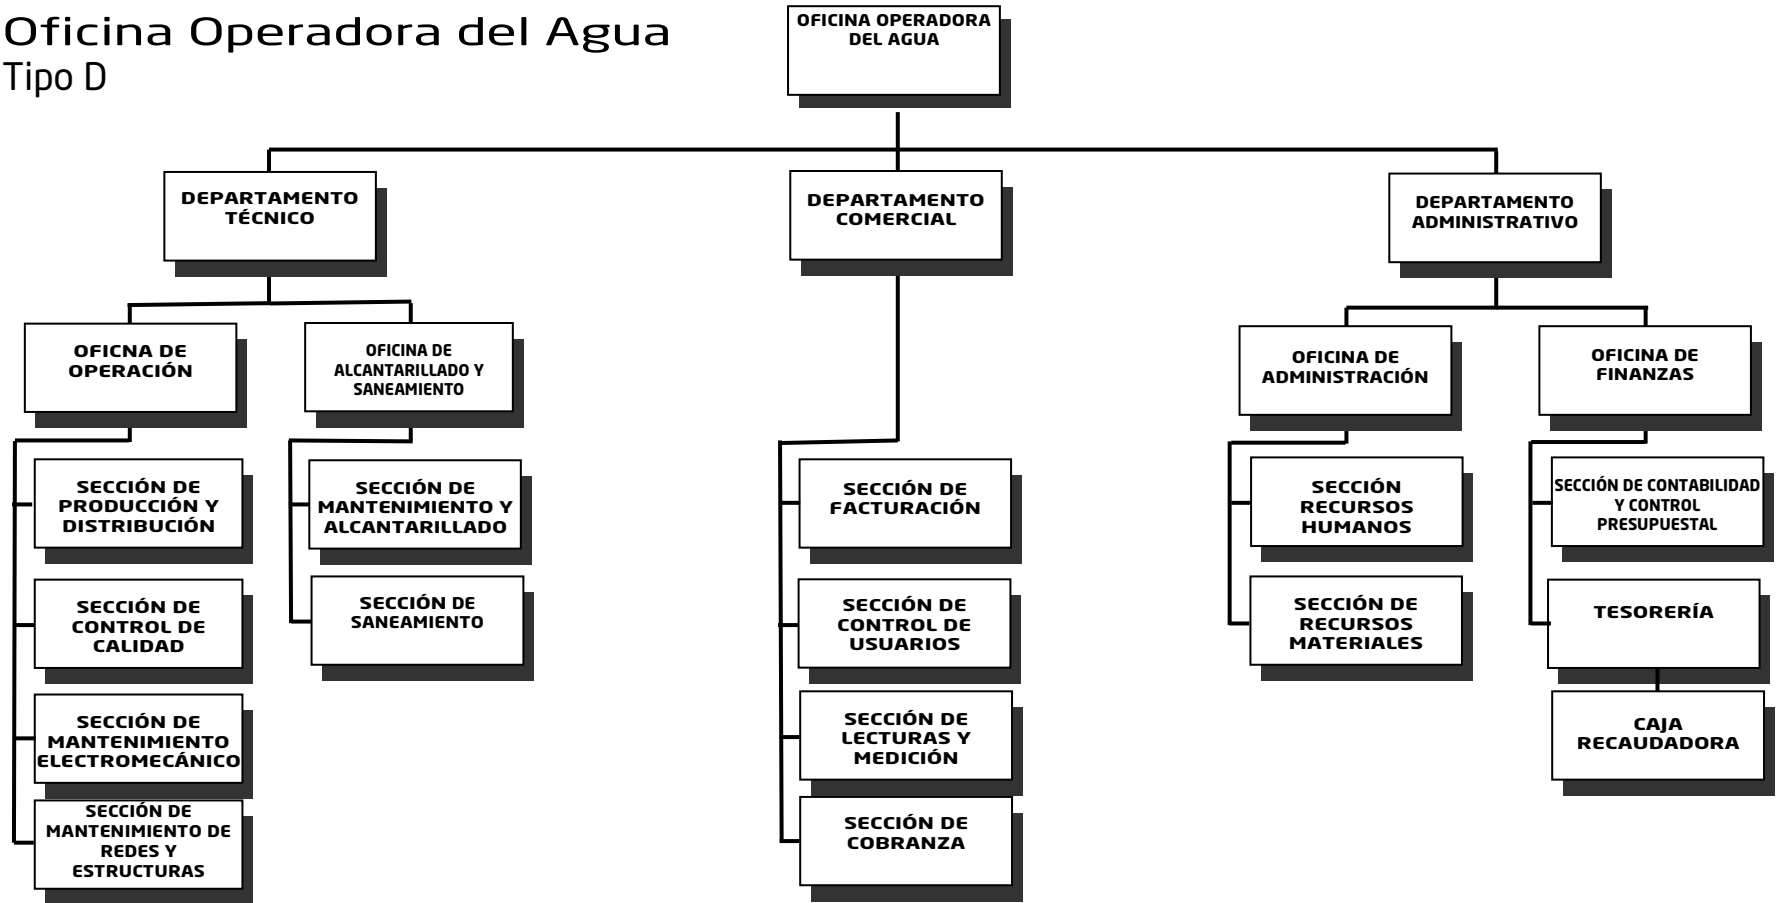

Estructuras Orgánicas Tipo de las Oficinas Operadoras de la Comisión del Agua del Estado de Veracruz

Oficina Operadora del Agua Tipo D

TIPO	TOMAS
D	Más de 12,000 tomas instaladas

Febrero 2017