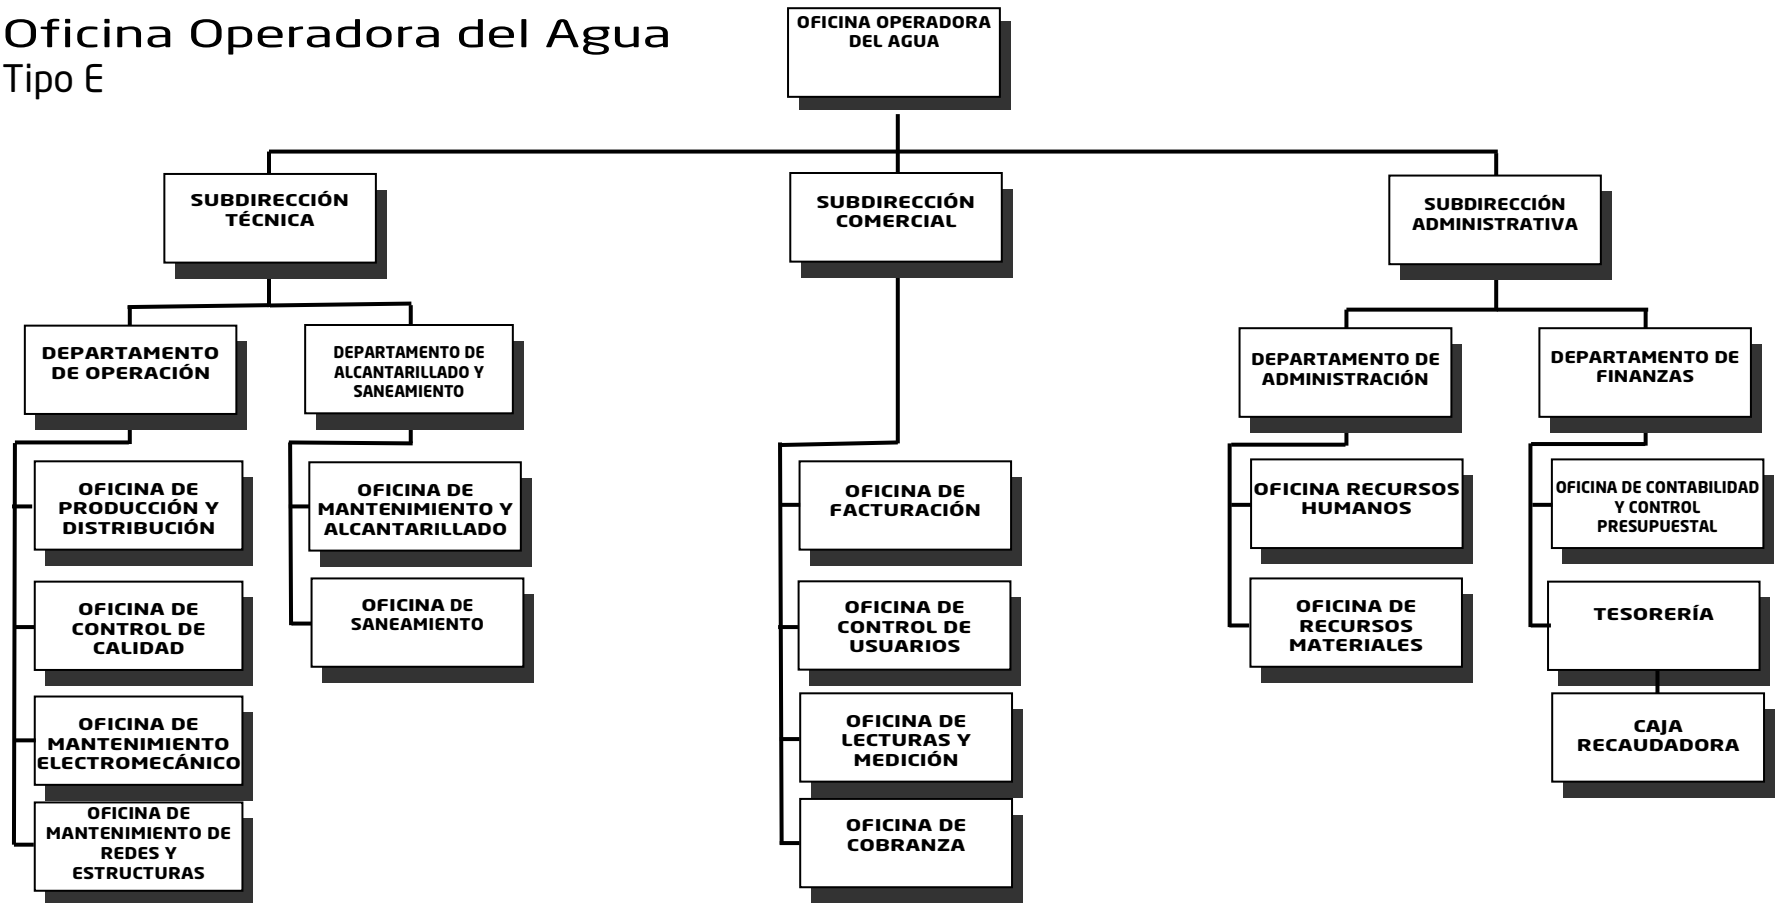

Estructuras Orgánicas Tipo de las Oficinas Operadoras de la Comisión del Agua del Estado de Veracruz

Oficina Operadora del Agua Tipo E

TIPO	TOMAS
E	Más de 12,000 tomas instaladas
Aplica exclusivamente para las oficinas de Coatzacoalcos, Minatitlán, Poza Rica, Tuxpan, Cosamaloapan y Acayucan	